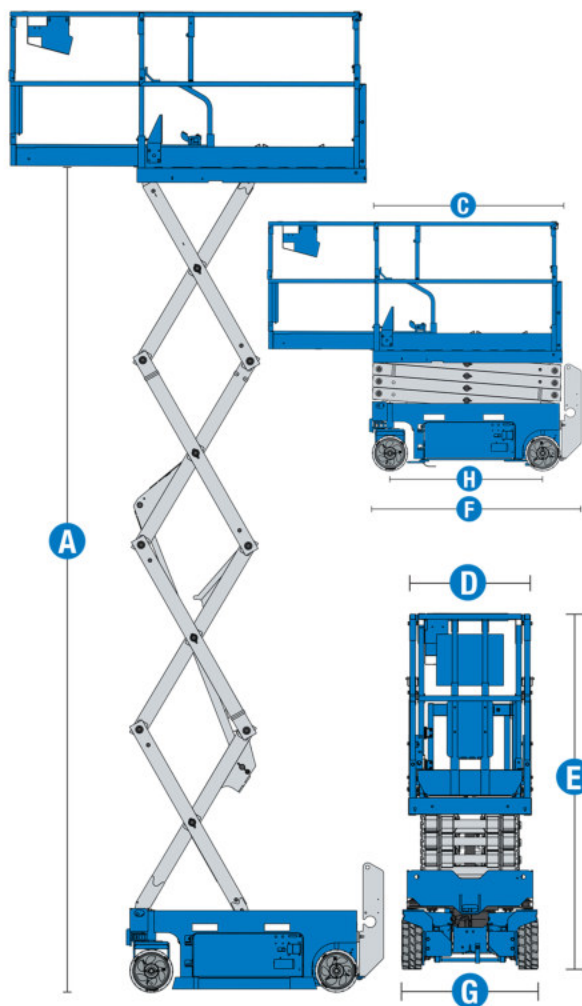

## ESPECIFICACIONES

Altura de trabajo 7,85 m  
 Altura de la plataforma 6,47 m (A)  
 Altura retraída 2,16 m (E)  
 Ancho total 0,76 m (G)  
 Longitud total 1,83 m (F)  
 Tamaño de la plataforma 0,76 x 1,66 m (D)(C)  
 Extensión de la plataforma 0,91 m  
 Capacidad de la plataforma 227 kg  
 Capacidad de la extensión 113 kg  
 Peso 1456 kg  
 Velocidad de conducción elevada 0,8 km/h  
 Velocidad de conducción no elevada 4 km/h  
 Capacidad en pendientes 25%  
 Distancia entre ejes 1,32 m (H)  
 Radio de giro  
 Interior 0 m  
 Exterior 1,55 m  
 Energía Eléctrica